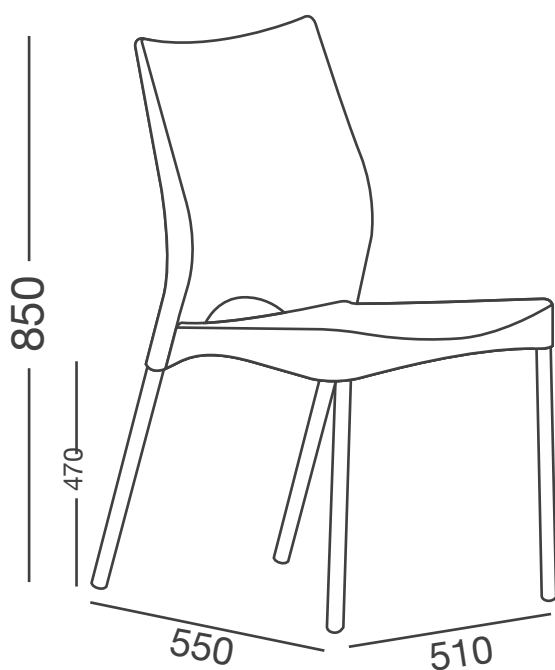

Silla de Diseño / Plástica

Tabla de medidas silla **Malba**

Moderna.

ROSSI.

O'Donnell 4238 / (B1653 HZB) Villa Ballester.
Buenos Aires. Argentina.
TEL. (5411) 4 847 5151 / FAX 4 847 5140
Brasil: Tel. (5511) 6 697 2594