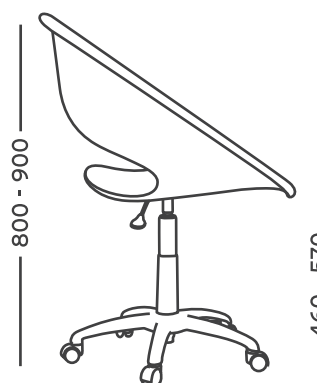

Silla de Diseño / Plástica

# Tabla de medidas silla **One**

Tendencia & modernidad. Su formas onduladas hacen una silla confortable y divertida.  
Colores llamativos y diferentes. Neumática & fija.

fija 4 patas

neumática

**ROSSI**

O'Donnell 4238 / (B1653 HZB) Villa Ballester.  
Buenos Aires. Argentina.  
TEL. (5411) 4 847 5151 / FAX 4 847 5140  
Brasil: Tel. (5511) 6 697 2594