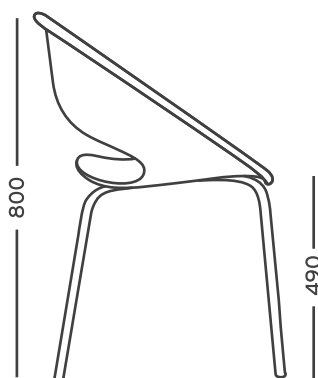

Silla de Diseño / Plástica

# Tabla de medidas silla **One**

Tendencia & modernidad. Su formas onduladas hacen una silla confortable y divertida.  
Colores llamativos y diferentes. Neumática & fija.

fija 4 patas

neumática

**ROSSI**

O'Donnell 4238 / (B1653 HZB) Villa Ballester.  
Buenos Aires. Argentina.  
TEL. (5411) 4 847 5151 / FAX 4 847 5140  
Brasil: Tel. (5511) 6 697 2594