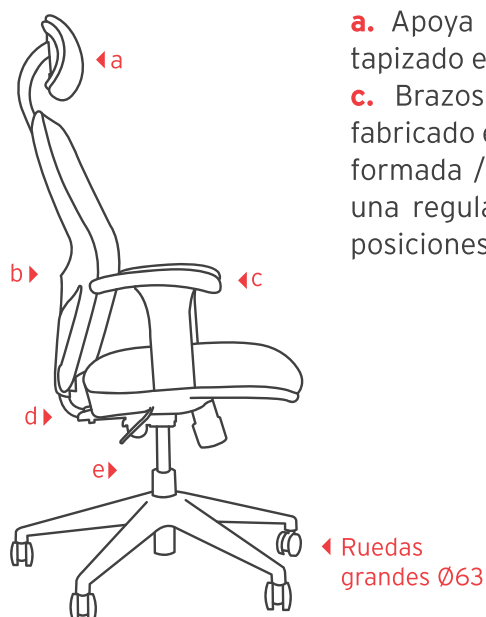

Silla

Tabla de medidas silla **Citiz**

Combinación perfecta entre diseño y tecnología. Una silla con multiplicidad de usos, ergonómica y funcional tanto para escritorios, como mesas de reunión.

Las opciones de color corresponden a la tela de red del respaldo.

a. Apoya cabeza regulable en altura, de 6 posiciones / **b.** Respaldo tapizado en red, colores varios. Apoyo lumbar con regulación de altura / **c.** Brazos regulables en altura de 5 posiciones, con apoya brazo fabricado en piel integral / **d.** Asiento de goma espuma inyectada termoformada / **e.** Sistema Synchron en asiento compuesto por 2 palancas: una regula la altura, y la otra activa la regulación del respaldo en 4 posiciones y bloquea en la posición deseada. La perilla ajusta la tensión.