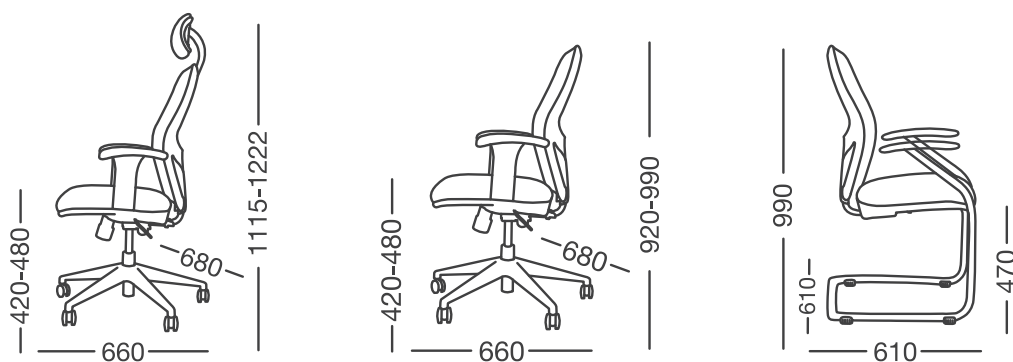

Silla

Tabla de medidas silla **Citiz**

Combinación perfecta entre diseño y tecnología. Una silla con multiplicidad de usos, ergonómica y funcional tanto para escritorios, como mesas de reunión.

Las opciones de color corresponden a la tela de red del respaldo.

a. Apoya cabeza regulable en altura, de 6 posiciones / **b.** Respaldo tapizado en red, colores varios. Apoyo lumbar con regulación de altura / **c.** Brazos regulables en altura de 5 posiciones, con apoya brazo fabricado en piel integral / **d.** Asiento de goma espuma inyectada termoformada / **e.** Sistema Synchron en asiento compuesto por 2 palancas: una regula la altura, y la otra activa la regulación del respaldo en 4 posiciones y bloquea en la posición deseada. La perilla ajusta la tensión.