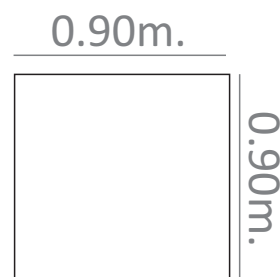

Mesa Menta

Baja/ Alta

MEDIDAS

Diámetro 0.70m.

Diámetro 0.90m.

Características Técnicas

Estructura fabricada en caño en Laminado en frío, con un disco de acero cromado.

La tapa de mesa es de MDF enchapado en Blanco Nature de 25mm de espesor.