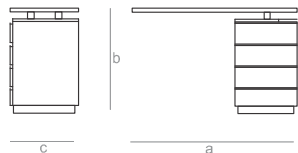

Tabla de medidas muebles **Brezo**

a	90
b	205
c	45

a	90
b	122.5
c	45

a	90
b	83
c	45

a	41
b	51
c	46

a	41
b	65
c	46
d	39

ACCESORIOS

Tapa
pasa cables

Caja
Multitoma

a	100
b	75
c	50

a	120	135	160	480
b	75	75	75	75
c	70	70	70	70

a	120	240	360	480
b	75	75	75	75
c	120	120	120	120
d	104	104	104	104