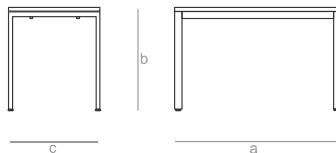

Tabla de medidas muebles **Brezo**

a	90
b	205
c	45

a	90
b	122.5
c	45

a	90
b	83
c	45

a	41
b	51
c	46

a	41
b	65
c	46
d	39

ACCESORIOS

Tapa
pasa cables

Caja
Multitoma

a	100
b	75
c	50

a	120	135	160	480
b	75	75	75	75
c	70	70	70	70

a	120	240	360	480
b	75	75	75	75
c	120	120	120	120
d	104	104	104	104