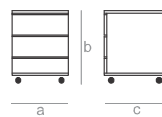

Tabla de medidas muebles **Brezo**

a	90
b	205
c	45

a	90
b	122.5
c	45

a	90
b	83
c	45

a	41
b	51
c	46

a	41
b	65
c	46
d	39

ACCESORIOS

Tapa
pasa cables

Caja
Multitoma

a	100
b	75
c	50

a	120	135	160	480
b	75	75	75	75
c	70	70	70	70

a	120	240	360	480
b	75	75	75	75
c	120	120	120	120
d	104	104	104	104