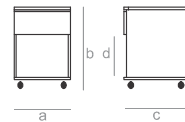

Tabla de medidas muebles **Brezo**

a	90
b	205
c	45

a	90
b	122.5
c	45

a	90
b	83
c	45

a	41
b	51
c	46

a	41
b	65
c	46
d	39

ACCESORIOS

Tapa
pasa cables

Caja
Multitoma

a	100
b	75
c	50

a	120	135	160	480
b	75	75	75	75
c	70	70	70	70

a	120	240	360	480
b	75	75	75	75
c	120	120	120	120
d	104	104	104	104