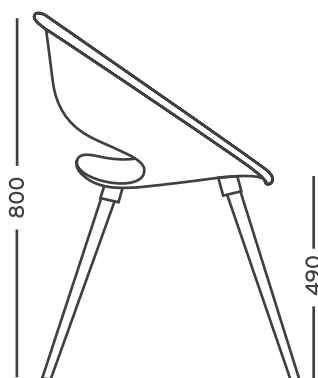

Silla de Diseño / Plástica

Tabla de medidas silla **One Wood**

Tendencia & modernidad. Su formas onduladas hacen una silla confortable y divertida.
Colores llamativos y diferentes.

fija 4 patas

ROSSI

O'Donnell 4238 / (B1653 HZB) Villa Ballester.
Buenos Aires. Argentina.
TEL. (5411) 4 847 5151 / FAX 4 847 5140
Brasil: Tel. (5511) 6 697 2594